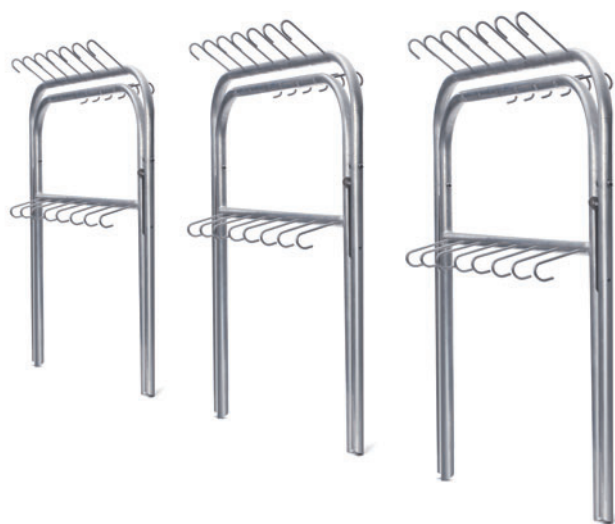

Все размеры и данные о весе указаны для оборудования из алюминия, вес оборудования из оцинкованной стали увеличивается приблизительно на 80%.